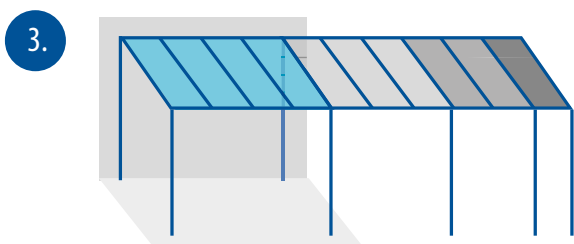

3. Modulare Bauweise