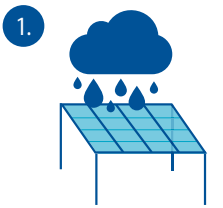

VITELLO FLEX[®]

DAS PERGOLA-GLASSCHIEBEDACH

Absolut sorgenfreies und pflegeleichtes Handling

- ✓ kein Hitzestau
- ✓ bis zu 80% des Daches lassen sich öffnen
- ✓ leichtgängige und einfache Bedienung
- ✓ Sicherheitsglas belastbar und wetterbeständig
- ✓ wartungsfreies System
- ✓ diverse Farb- sowie Glasvarianten ermöglichen optimale Anpassung an die Umgebung
- ✓ kinderleichte Reinigung
- ✓ 100-prozentige Wasserundurchlässigkeit
- ✓ Entwässerung verdeckt liegend in der Stütze integriert
- ✓ hochwertiges Aluminium (rostfrei und pulverbeschichtet)
- ✓ 5 Jahre Garantie
- ✓ gewohnte VITELLO-SYSTEM Qualität

1. Dach geschlossen:
Im Trockenen sitzen

2. Dach halb offen:
Frühling genießen

3. Dach offen:
Sommerfeeling pur

✓ 3-spurig
Maximale
Dachgröße
7000 x 3500 mm

✓ 4-spurig
Maximale
Dachgröße
7000 x 5000 mm

✓ 5-spurig
Maximale
Dachgröße
7000 x 7000 mm