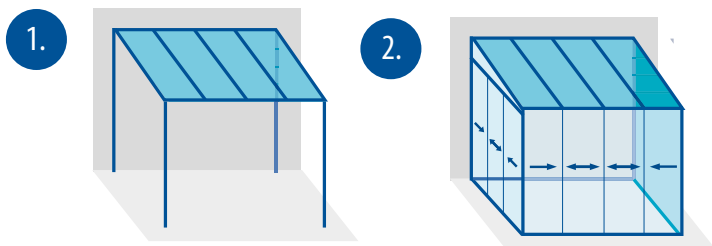

VITELLO vacanza[®]
IHR ALUMINIUM GLASDACH

Sonderausstattung als Standard

- ✓ hochwertige Aluminium-Profile (rostfrei und pulverbeschichtet)
- ✓ edles und geradliniges Design
- ✓ außenliegende Statik
- ✓ Sparrenhöhen von 115 - 130 mm
- ✓ Glasvarianten von 8 bis 10 mm und 16 mm Doppelsteg
- ✓ 12 Standardfarben
- ✓ Entwässerung verdeckt liegend in der Stütze integriert
- ✓ vierseitige Glasauflage
- ✓ Edelstahlverschraubungen
- ✓ 5 Jahre Garantie
- ✓ gewohnte VITELLO-SYSTEM Qualität

VITELLO vacanza PLUS
ELEKTRISCHES DACHSCHIEBEBEFENSTER
MIT MOTOR UND FUNK

**Vorteile
auf einen Blick**

- ✓ Hitzestau reduzierend durch Kamineffekt
- ✓ Schlagregendicht
- ✓ 10 mm Sicherheitsglas, TVG/VSG, Standard
- ✓ Isolierglas, 26 mm möglich
- ✓ Flexible Breite von 700 - 1100 mm
- ✓ Standard Längen 800, 1250 und 1500 mm
- ✓ Geringe Aufbauhöhe, nur 133 mm
- ✓ Öffnungsmaß bis zu 70%
- ✓ Bedienung mit Motor und Funk
- ✓ Einfache Montage
- ✓ Wartungsfreies System
- ✓ 1,5° - 20° Dachneigung
- ✓ 12 Standardfarben
- ✓ Gewohnte VITELLO-SYSTEM Qualität

1. Dach geschlossen:
Im Trockenen sitzen

2. Dach halb offen:
Frühling genießen

3. Dach offen:
Sommerfeeling pur

✓ 3-spurig
Maximale
Dachgröße
7000 x 3500 mm

✓ 4-spurig
Maximale
Dachgröße
7000 x 5000 mm

✓ 5-spurig
Maximale
Dachgröße
7000 x 7000 mm