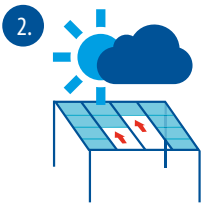

VITELLO FLEX PLUS[®]

DAS PERGOLA-GLASSCHIEBEDACH

Einfach per Knopfdruck öffnen
und Cabriolet-Feeling genießen.

- ✓ hochwertiger Motorantrieb
- ✓ komfortable Bedienung per Knopfdruck
- ✓ wahlweise mit Funk-Handsender, Smartphone oder Tablet bedienbar
- ✓ innovative Technik
- ✓ wartungsfreies System
- ✓ hohe Flexibilität, einzelne Glassektionen ansteuerbar
- ✓ manuell und motorisch betriebene Glassektionen kombinierbar
- ✓ filigrane Optik
- ✓ 5 Jahre Garantie
- ✓ gewohnte VITELLO-SYSTEM Qualität - Made in Germany

1. Dach geschlossen:
Im Trockenen sitzen

2. Dach halb offen:
Frühling genießen

3. Dach offen:
Sommerfeeling pur

✓ 3-spurig
Maximale
Dachgröße
7000 x 3500 mm

✓ 4-spurig
Maximale
Dachgröße
7000 x 5000 mm

✓ 5-spurig
Maximale
Dachgröße
7000 x 7000 mm